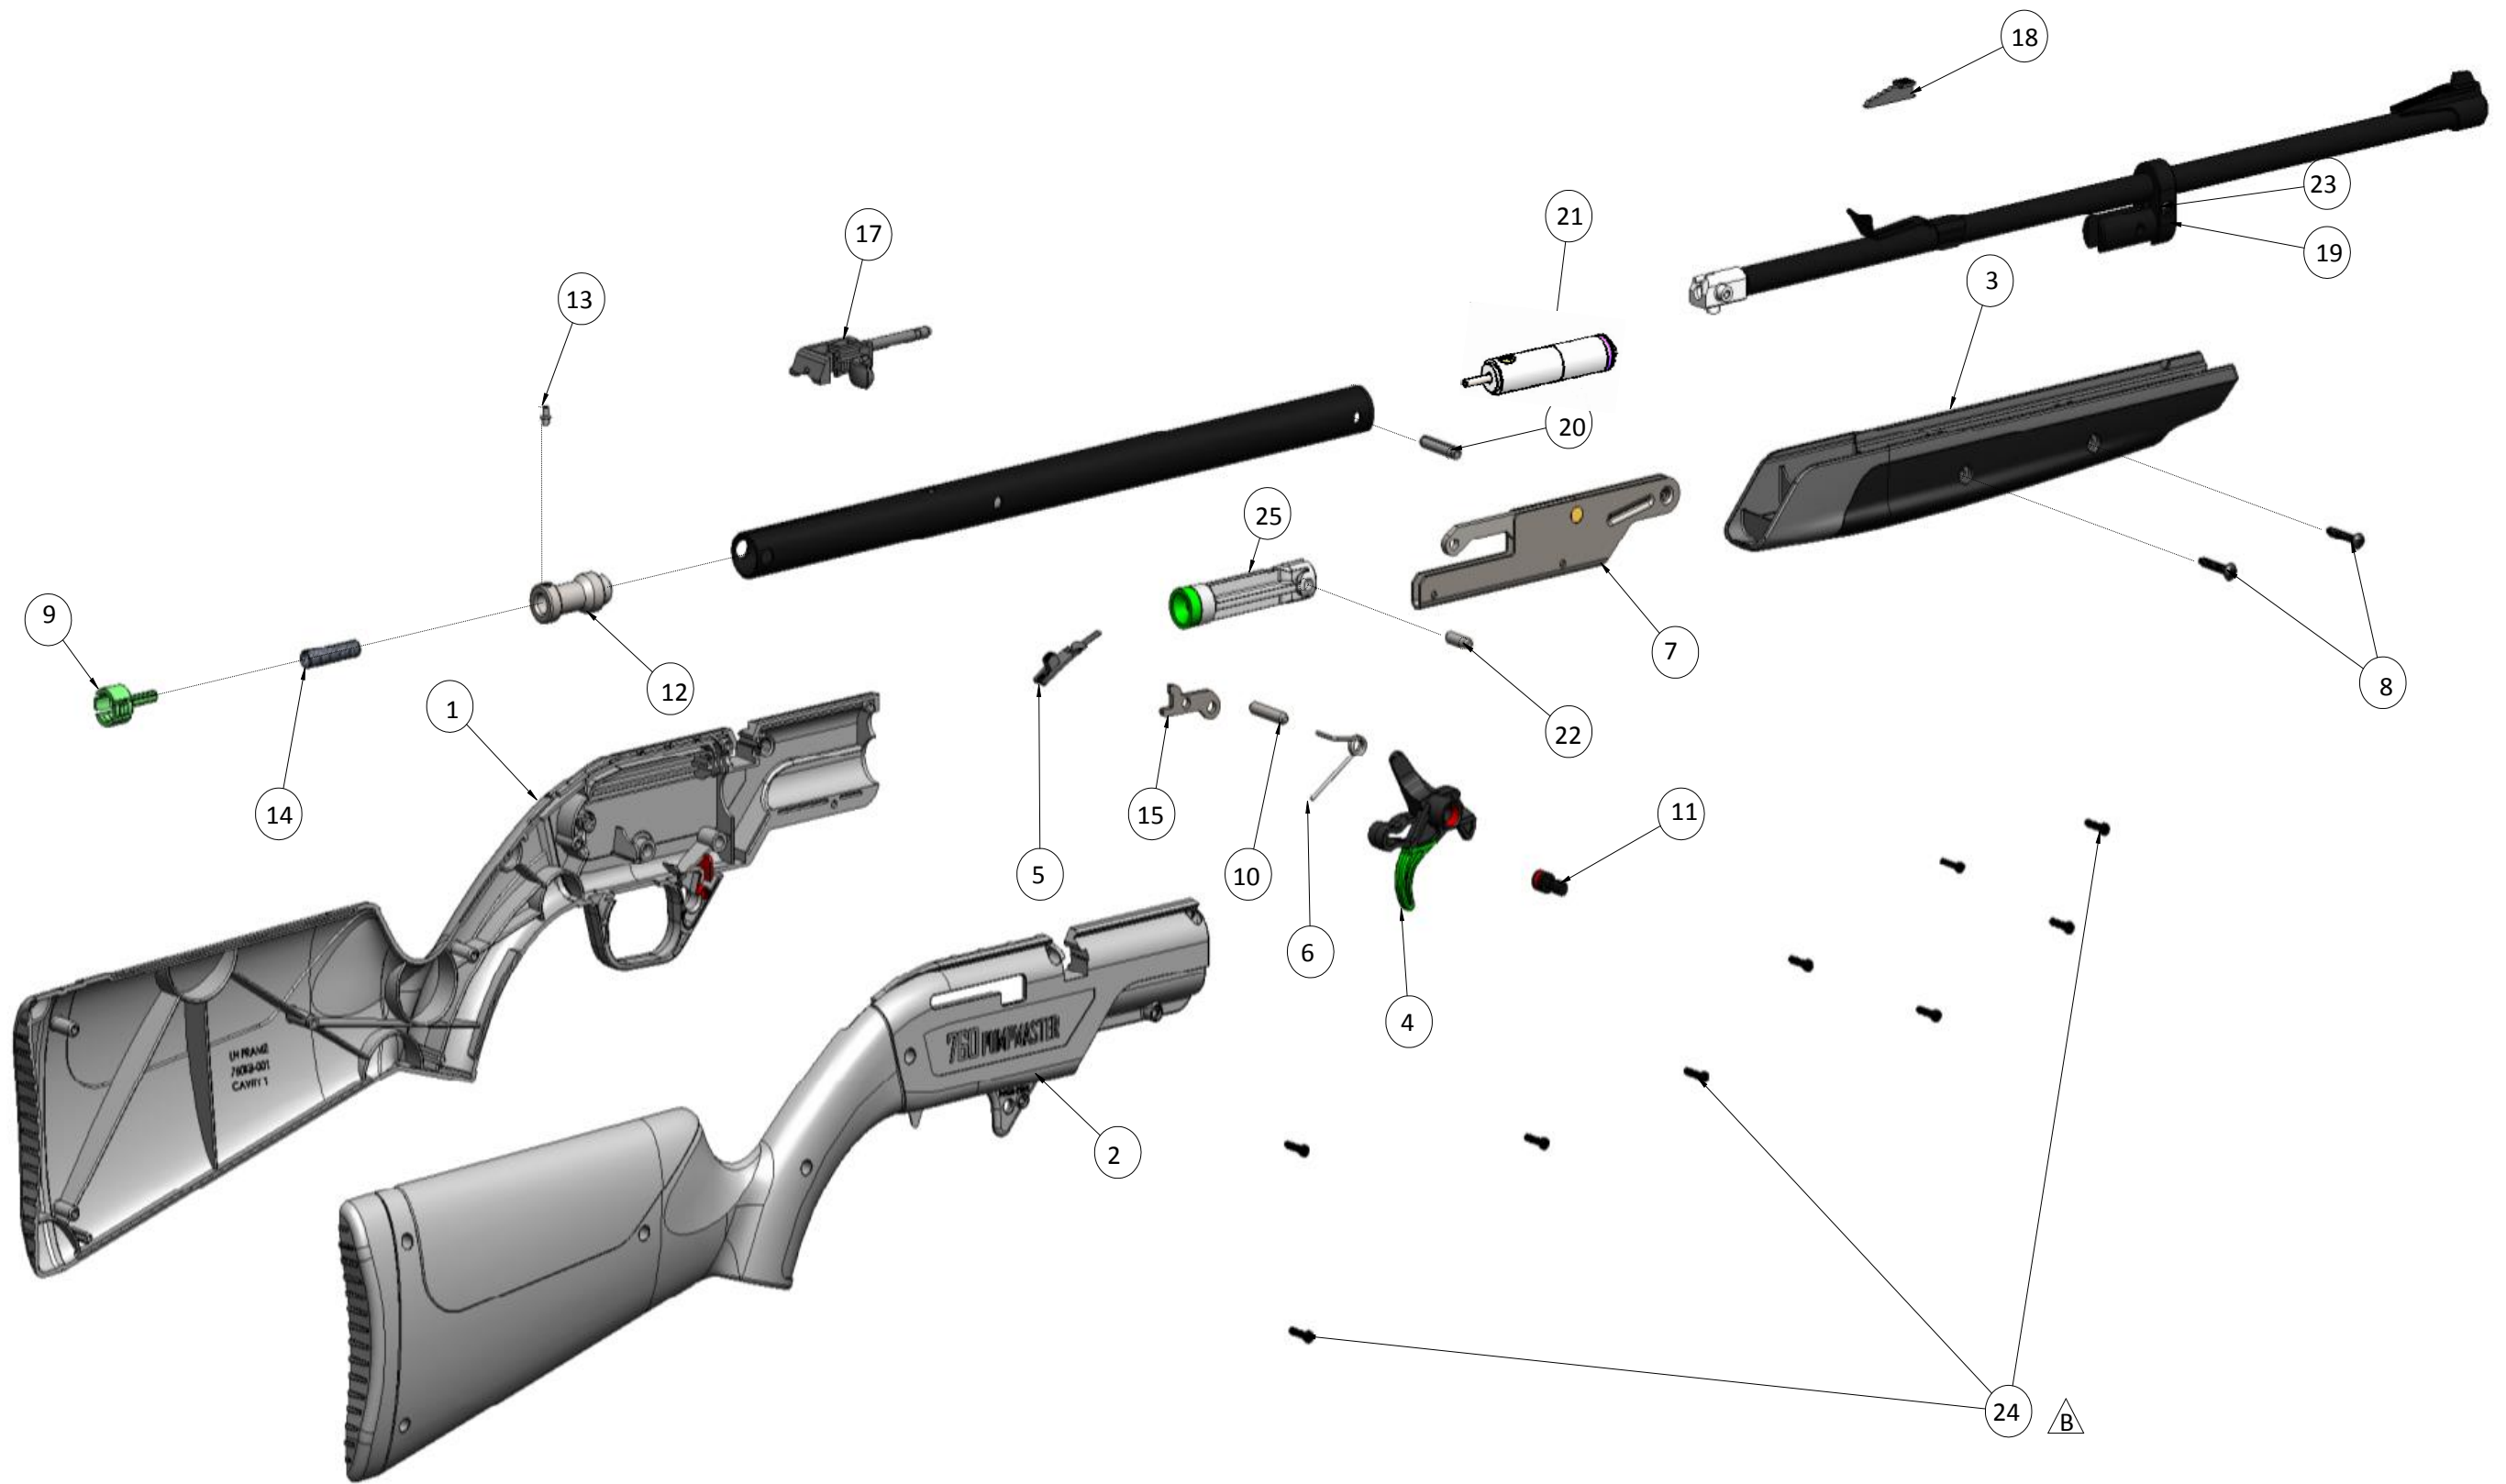

--	--	--

ITEM NO.	PART NUMBER	DESCRIPTION	760KB-999 (Black)/QTY.	760KP-999 (Pink)/QTY	REVISIONAL DATE
1	760KB-001	LH FRAME - BLACK	1		
1A	760KP-001	LH FRAME - PINK		1	
2	760KB-002	RH FRAME-BLACK	1		
2A	760KP-002	RH FRAME- PINK		1	
3	760KB-003	FOREARM - BLACK	1		
3A	760KP-003	FOREARM - PINK		1	
4	760KB-004	TRIGGER	1	1	
5	760KB-005	BB SELECTOR	1	1	
6	760KB-006	SEAR SPRING	1	1	
7	760KB-100	ASSY LEVER-LINK	1	1	
8	760KB-008	#6-32 x .813, PPH TYPE F	2	2	
9	760KB-009	TUBE PLUG	1	1	
10	760-016	PIN TRIGGER PIVOT	1	1	
11	760A017	SAFETY	1	1	
12	760E078	HAMMER	1	1	
13	760D079	PIN HAMMER	1	1	
14	760C080	SPRING, HAMMER	1	1	
15	760A084	SEAR	1	1	
16	760G094	PUMP TUBE	1	1	
17	760KB-110	BOLT ASSY	1	1	
18	766-107	ELEVATOR	1	1	
19	760J134	BARREL ASSY	1	1	
20	760-143	PIN PIVOT	1	1	
21	417-101	VALVE ASSY	1	1	
22	101-033	PIN, PLUNGER GUIDE	1	1	
23	781B012	SCREW, 7-19 Hi-Lo x .480, PPH	1	1	
24	1911-016	SCREW, HI-LO, 4-24 X .469	9	9	
25	760KB-150	PUMP ROD ASS'Y	1	1	