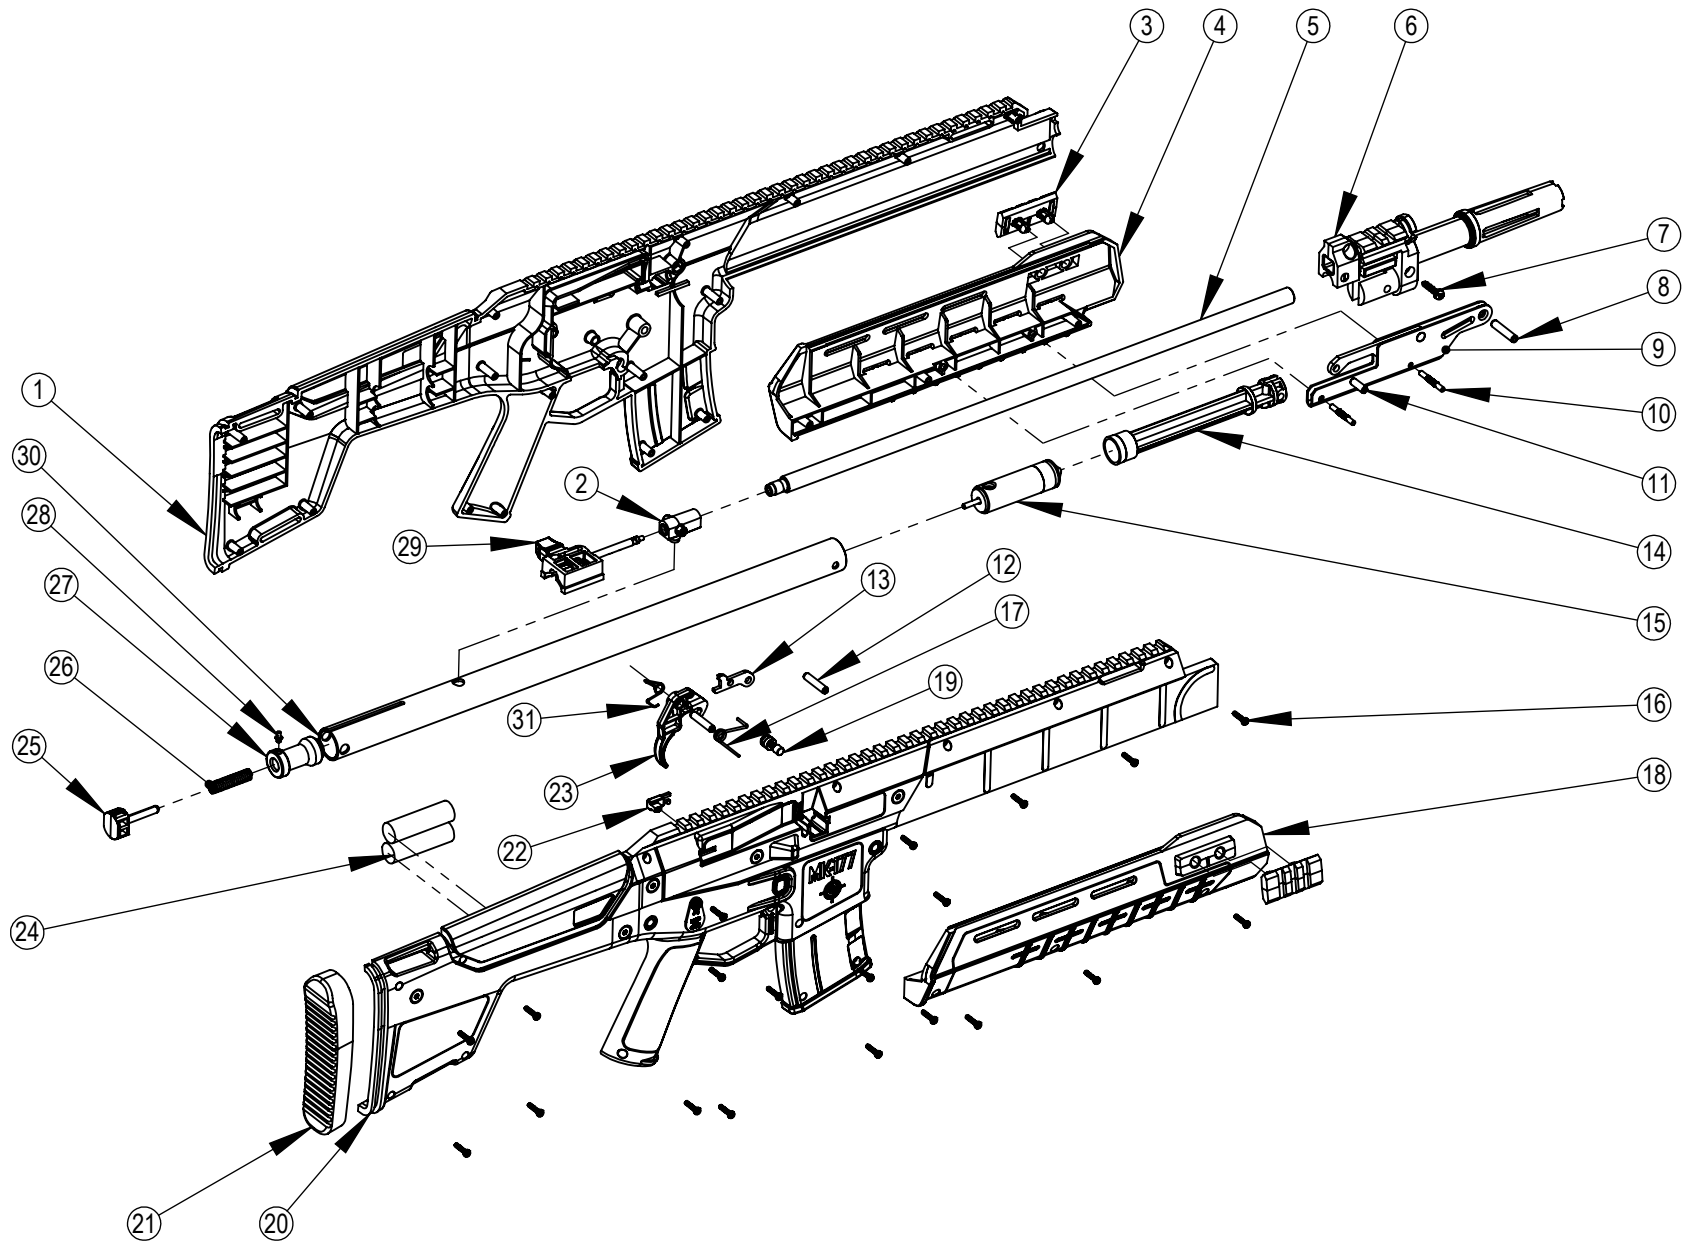

MK177-103 PUMP ROD ASSEMBLY PARTS (Page 4)

MK177A021	Pump Cup	1
MK177A020	Pump Rod	1

MODELS

30117 BLACK

30115 TAN

30110 TAN

MK177T Unique Parts

	PART NUMBER	DESCRIPTION	Qty
1	MK177T-001	Frame, LH, Tan	1
4	MK177T-004	Forearm, LH, Tan	1
18	MK177T-005	Forearm, RH, Tan	1
20	MK177T-102	Frame, RH, Tan	1